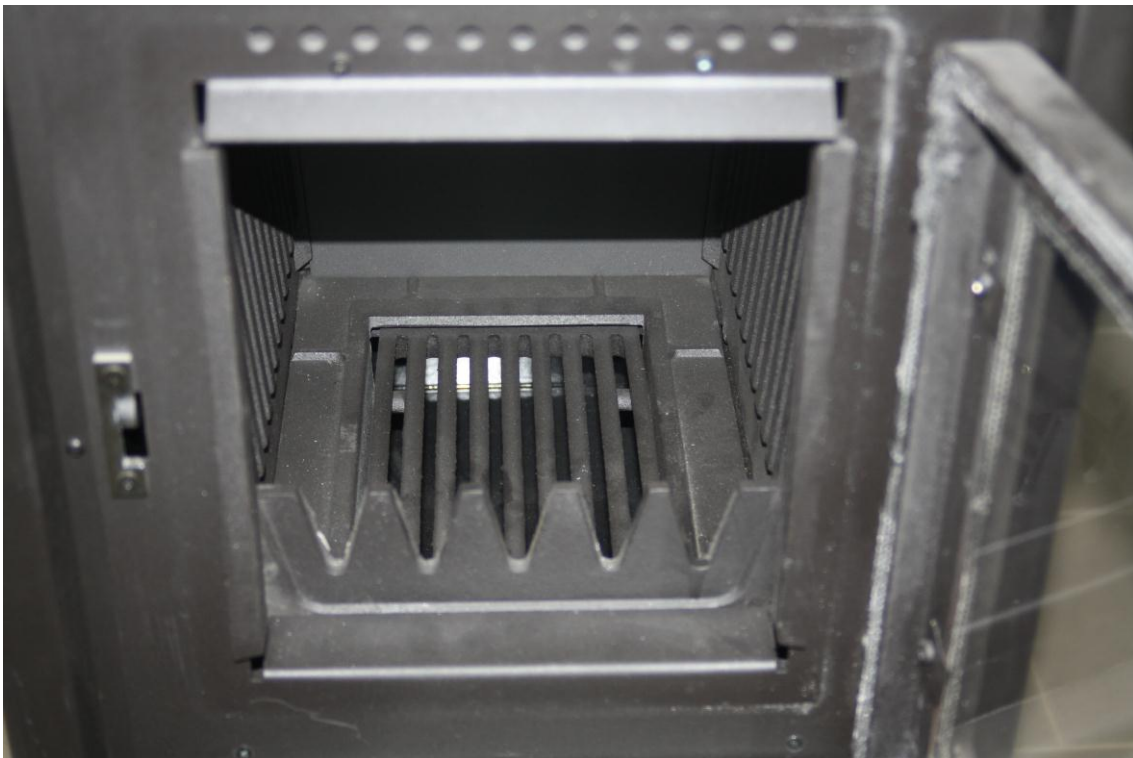

*Ovan t.v: Kaminens framsida*

*Ovan t.h: Snett framifrån*

*Ovan t.v: Från sidan*

*Ovan t.h: Bakifrån*

Ovan: Del av sida och kaminfötter

Ovan t.v: Eldstaden och utdragen asklåda

Ovan t.h: Dörrar i rejält gjutjärn

*Ovan: Dörr till åsklåda och förvaringslåda*

*Ovan: Utdragen förvaringslåda*

Ovan t.v: Öppen eldstadsdörr

Ovan t.h: "Veckade" sidor i eldstaden

Ovan: Eldstaden

*Ovan: Olymp Plus i andra färger*